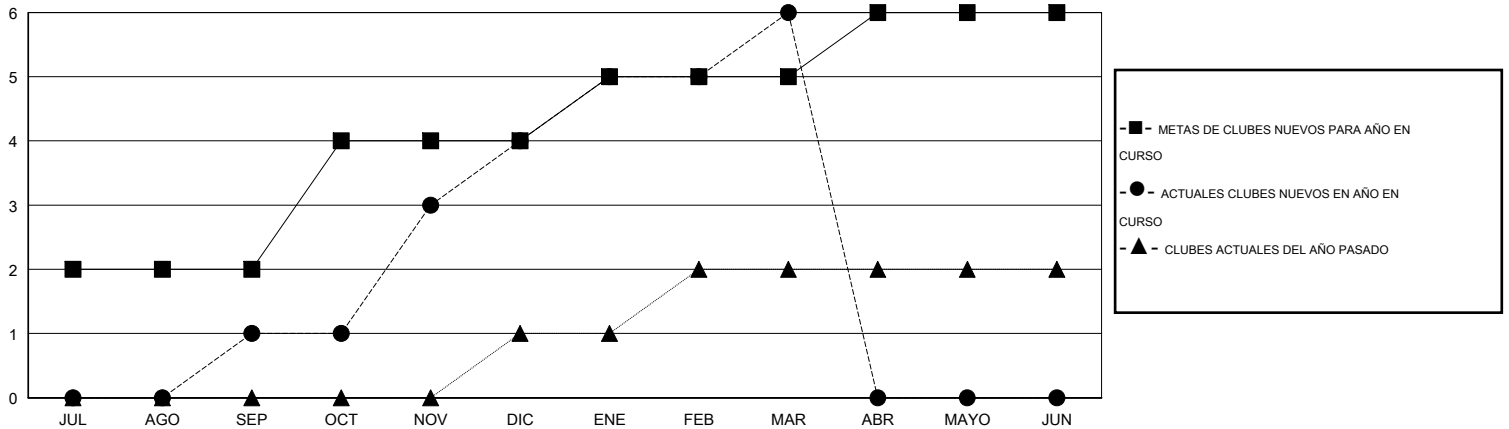

MONTHLY MEMBERSHIP PROGRESS REPORT

District H 3

Results as of: 3/31/2015

GMT: Jaime García Cepeda

UBICACIÓN PERU

GMT DE AE 3

Clubes					socios				
RESULTADOS DE 2014-2015					RESULTADOS DE 2014-2015				
TRIMESTRE	META DE CLUBES NUEVOS	NUEVOS CLUBES	CLUBES DADOS DE BAJA	GANANCIA/PÉRDIDA NETA	TRIMESTRE	META DE SOCIOS NUEVOS	SOCIOS FUNDADORES Y SOCIOS AÑADIDOS	SOCIOS DADOS DE BAJA	GANANCIA/PÉRDIDA NETA
JUL/AGO/SEP	2	1	1	0	JUL/AGO/SEP	35	77	42	35
OCT/NOV/DIC	2	3	0	3	OCT/NOV/DIC	100	140	77	63
ENE/FEB/MAR	1	2	0	2	ENE/FEB/MAR	10	85	37	48
ABR/MAYO/JUN	1	0	0	0	ABR/MAYO/JUN	70	0	0	0

METAS Y CIFRA ACUMULATIVA DE CLUBES NUEVOS

METAS Y CIFRA ACUMULATIVA DE SOCIOS

CLUBES DADOS DE BAJA: 1	52 CLUBS OF 68 AÑADIERON 1 O MÁS SOCIOS NUEVOS	<u>DISTRIBUCIÓN POR SEXO</u>	
SOCIOS DADOS DE BAJA		MASCULINO	725 (50.21%)
FALLECIDOS	5	FEMENINO	719 (49.79%)
CLUB CANCELADO	0	SOCIOS EN UNIDAD FAMILIAR	
OTRO	151	CABEZA DE FAMILIA	
TOTAL	156	NO ES CABEZA DE FAMILIA	
CLIC AQUÍ PARA DATOS DE SALUD DE CLUB		284	