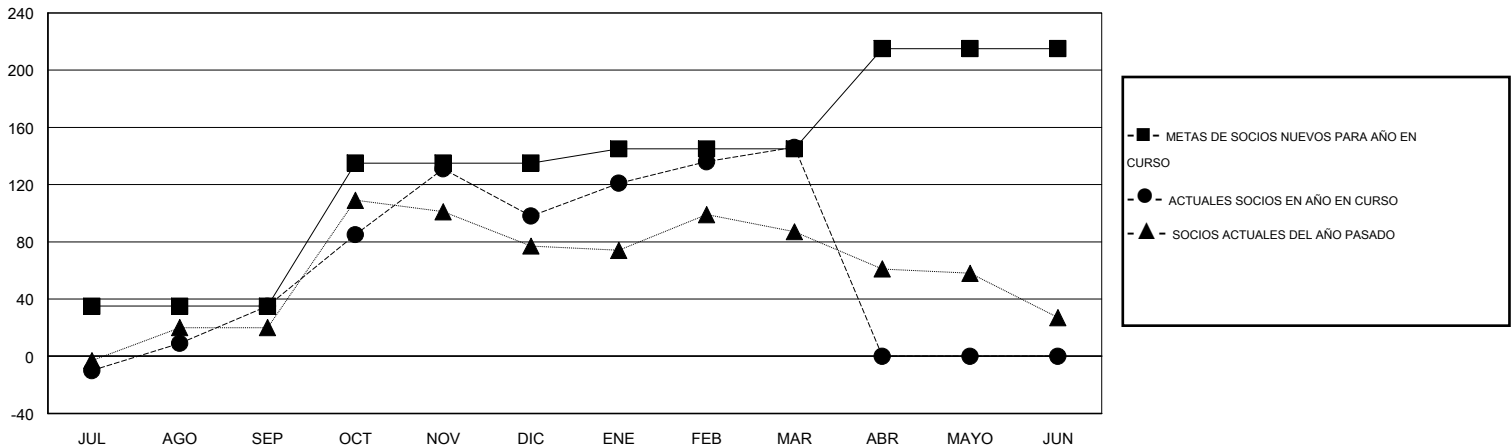

MONTHLY MEMBERSHIP PROGRESS REPORT

District H 3

Results as of: 3/31/2015

GMT: Jaime García Cepeda

UBICACIÓN PERU

GMT DE AE 3

Clubes					socios				
RESULTADOS DE 2014-2015					RESULTADOS DE 2014-2015				
TRIMESTRE	META DE CLUBES NUEVOS	NUEVOS CLUBES	CLUBES DADOS DE BAJA	GANANCIA/PÉRDIDA NETA	TRIMESTRE	META DE SOCIOS NUEVOS	SOCIOS FUNDADORES Y SOCIOS AÑADIDOS	SOCIOS DADOS DE BAJA	GANANCIA/PÉRDIDA NETA
JUL/AGO/SEP	2	1	1	0	JUL/AGO/SEP	35	77	42	35
OCT/NOV/DIC	2	3	0	3	OCT/NOV/DIC	100	140	77	63
ENE/FEB/MAR	1	2	0	2	ENE/FEB/MAR	10	85	37	48
ABR/MAYO/JUN	1	0	0	0	ABR/MAYO/JUN	70	0	0	0

METAS Y CIFRA ACUMULATIVA DE CLUBES NUEVOS

METAS Y CIFRA ACUMULATIVA DE SOCIOS

CLUBES DADOS DE BAJA: 1	52 CLUBS OF 68 AÑADIERON 1 O MÁS SOCIOS NUEVOS	<u>DISTRIBUCIÓN POR SEXO</u>	
SOCIOS DADOS DE BAJA		MASCULINO	725 (50.21%)
FALLECIDOS	5	FEMENINO	719 (49.79%)
CLUB CANCELADO	0	SOCIOS EN UNIDAD FAMILIAR	
OTRO	151	CABEZA DE FAMILIA	
TOTAL	156	NO ES CABEZA DE FAMILIA	
CLIC AQUÍ PARA DATOS DE SALUD DE CLUB		284	